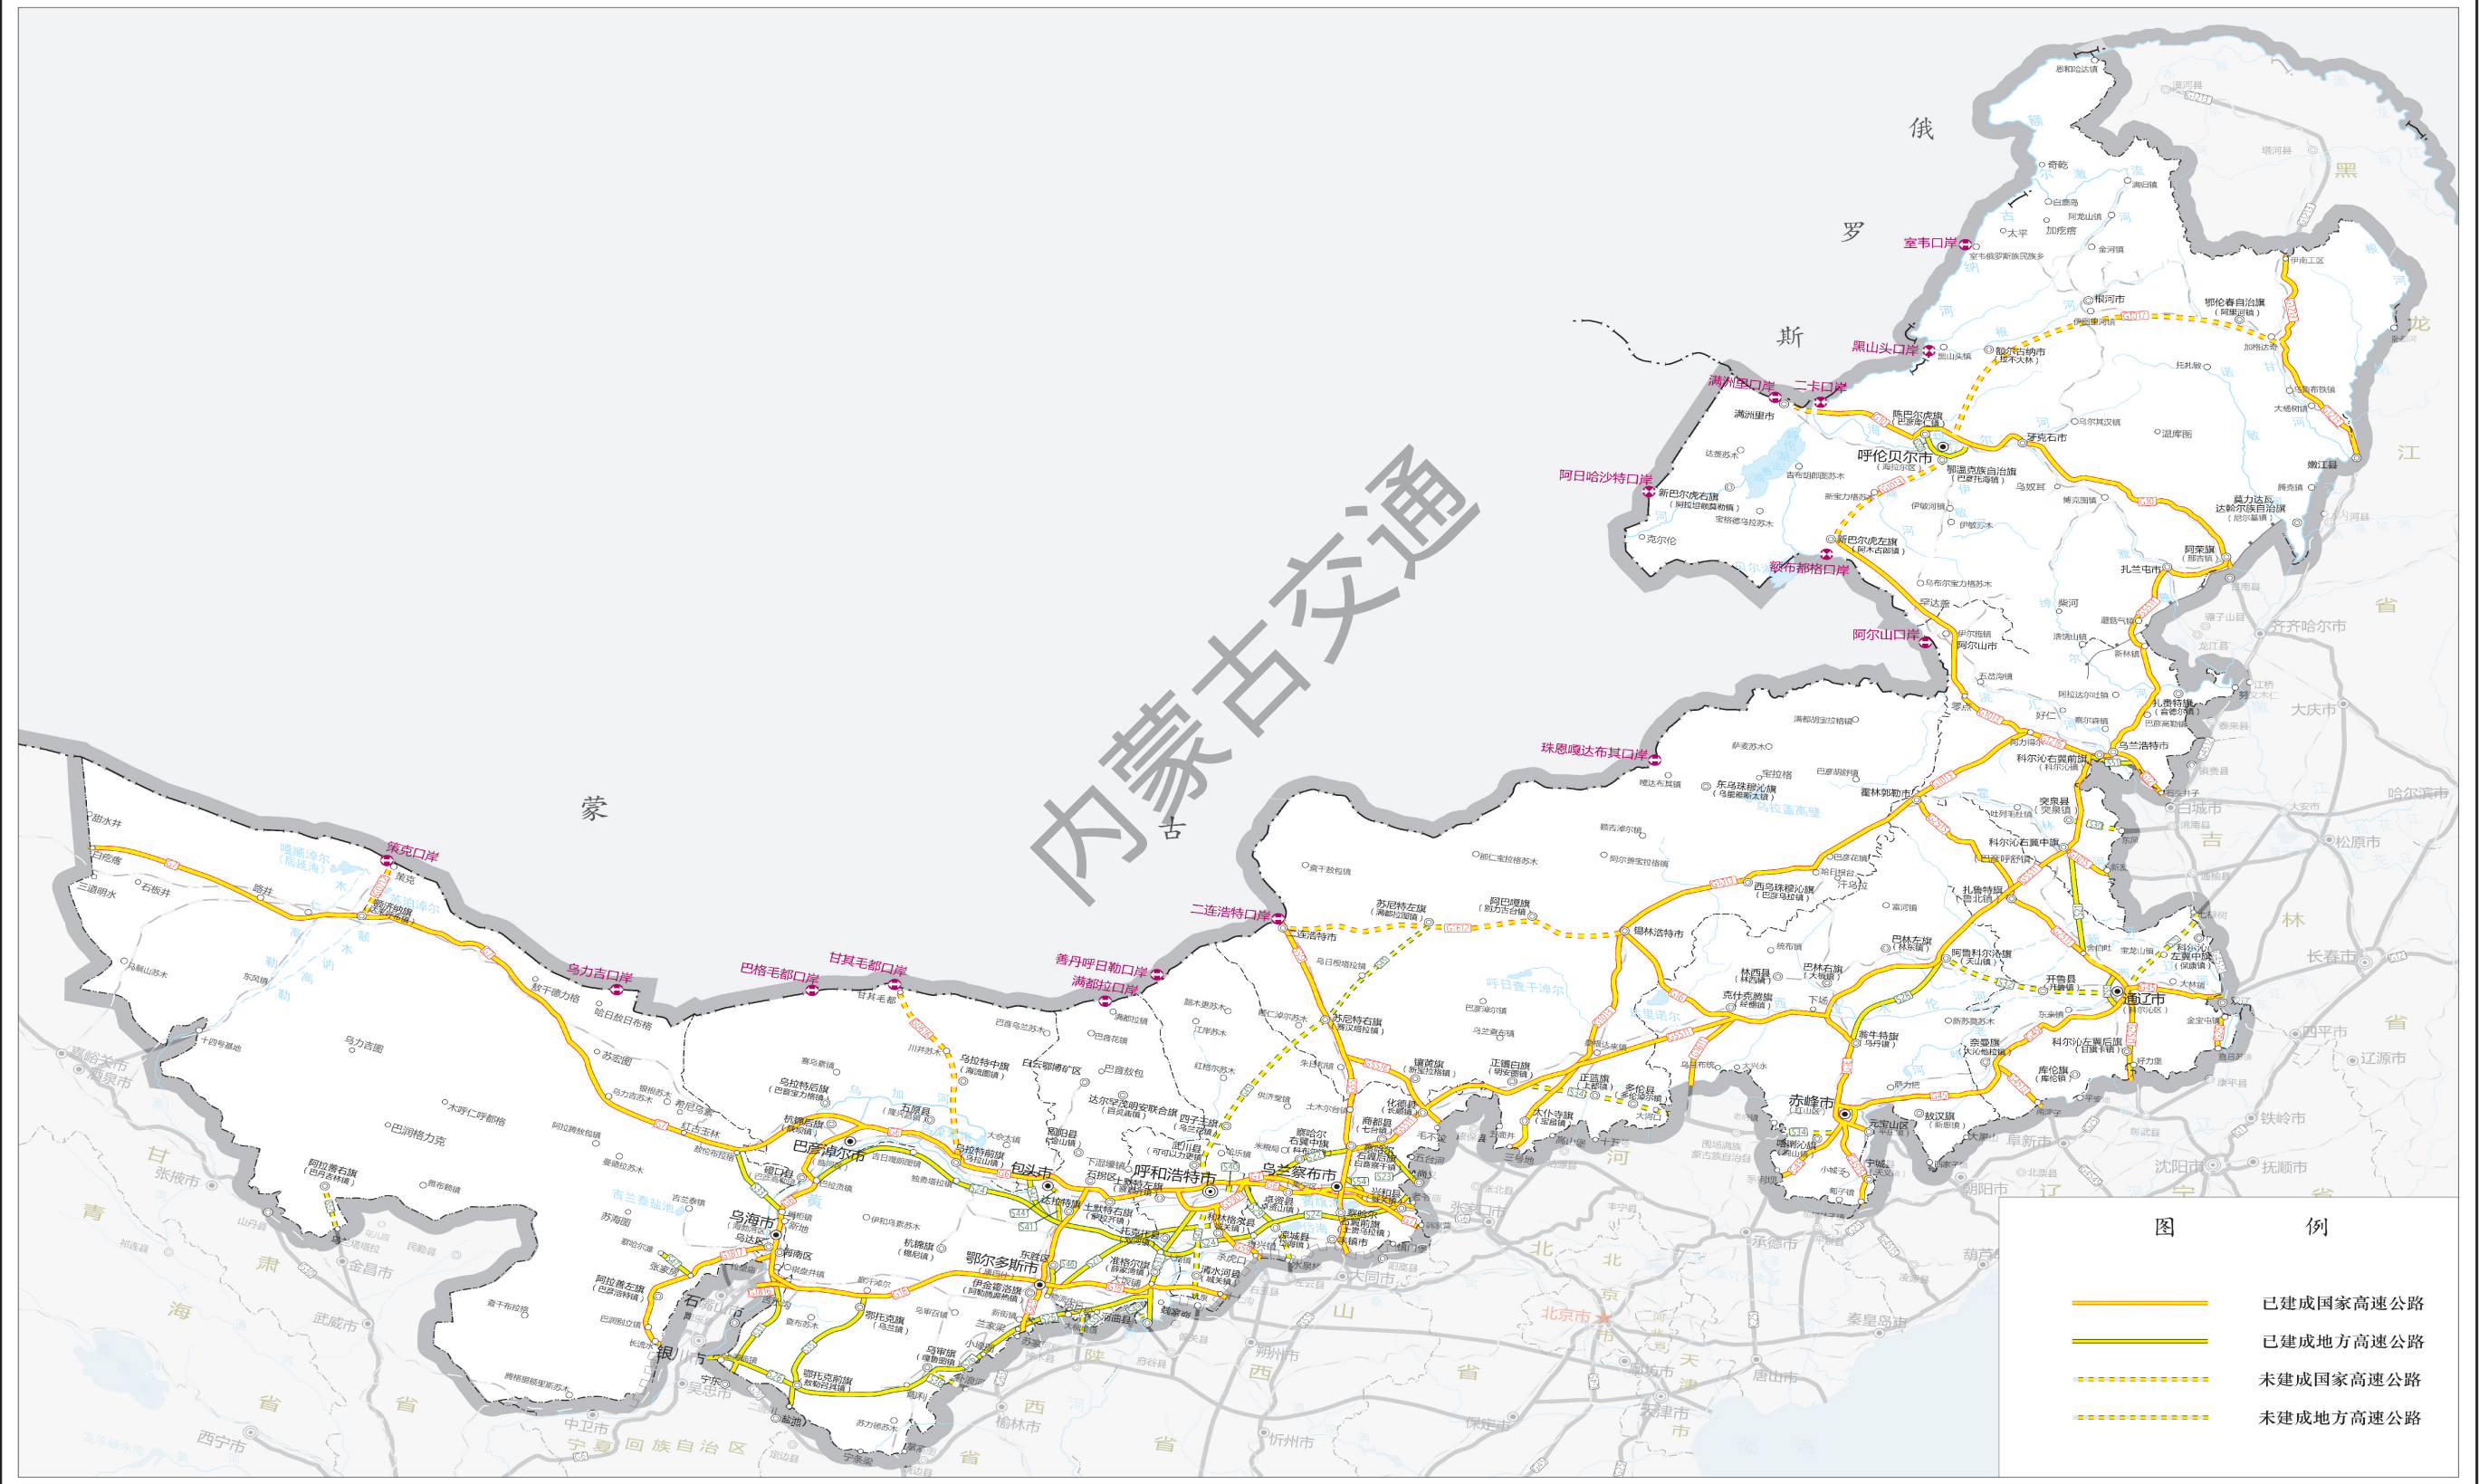

附图 1

内蒙古自治区省道网规划

高速公路网规划示意图

附图 2

内蒙古自治区省道网规划

普通省道网规划示意图