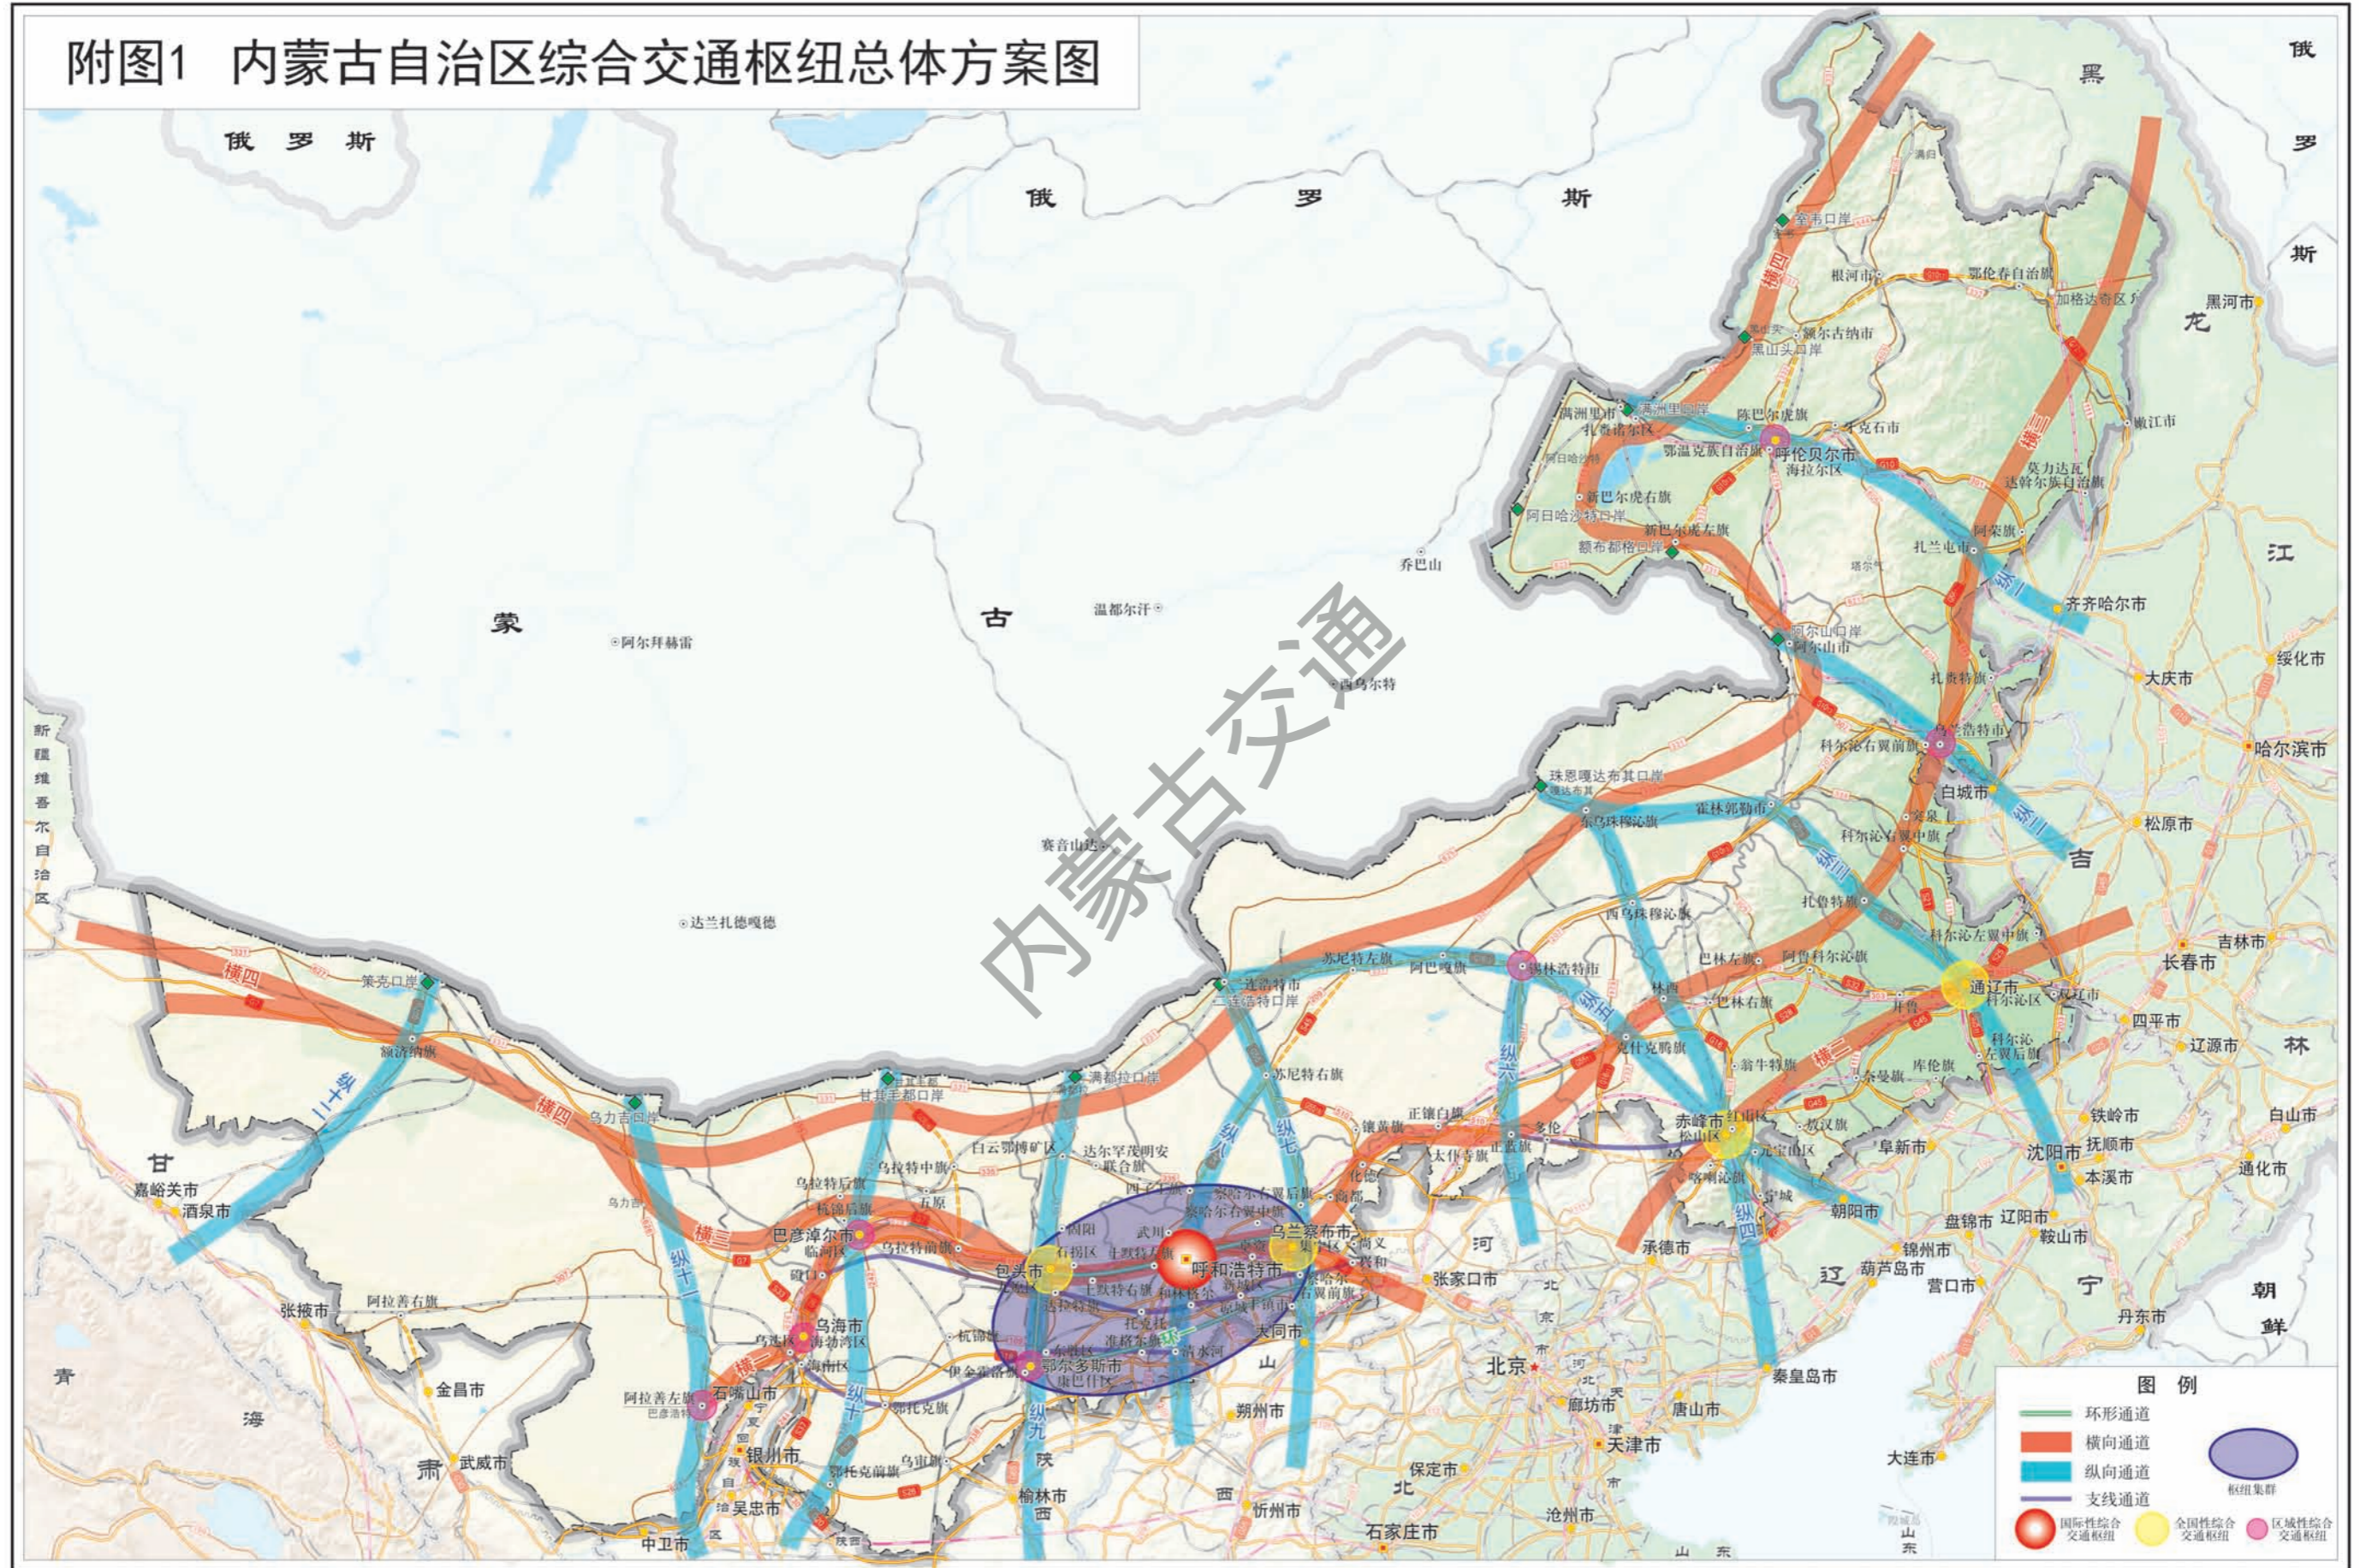

附图1 内蒙古自治区综合交通枢纽总体方案图

注：加格达奇为黑龙江省大兴安岭地区行政公署驻地

附图2 内蒙古自治区综合客运枢纽港站布局规划图

- 图例
- ▲ 一类综合客运枢纽
 - ▲ 二类综合客运枢纽
 - ▲ 三类综合客运枢纽

注：加格达奇为黑龙江省大兴安岭地区行政公署驻地

附图3 内蒙古自治区综合货运枢纽港站布局规划图

注：加格达奇为黑龙江省大兴安岭地区行政公署驻地